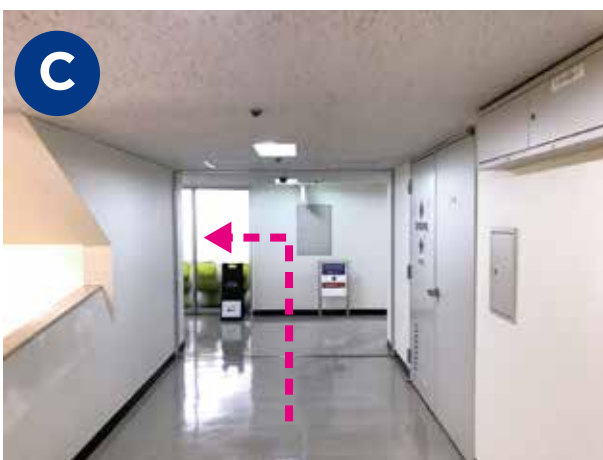

大阪駅前 第1ビル 11階

※入室は予約時間ちょうどからとなります。

大阪駅前 第1ビル 11階

大阪駅前第1ビル11階エレベーターを降りてエレベーターホールの中央の通路を進みます。

通路の突き当りの立て看板サインを目指します。

正面の会議室／自習室うめだの立て看板サインの矢印に沿って左へ進みます。

3mほど先の入り口に壁面案内サインが見えたらそこが会議室です。