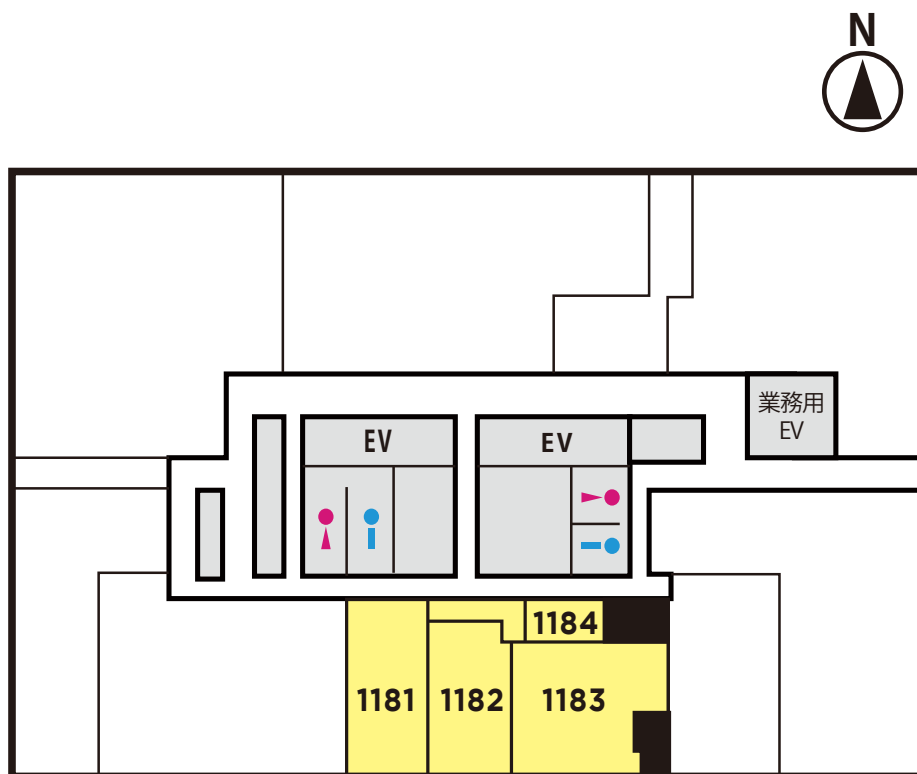

大阪駅前 第1ビル 11階

※入室は予約時間ちょうどからとなります。

大阪駅前 第1ビル 11階

大阪駅前第1ビル11階エレベーターを降りてエレベーターホールの中央の通路を進みます。

通路の突き当りの立て看板サインを目指します。

正面の会議室／自習室うめだの立て看板サインの矢印に沿って左へ進みます。

3mほど先の入り口に壁面案内サインが見えたらそこが会議室です。