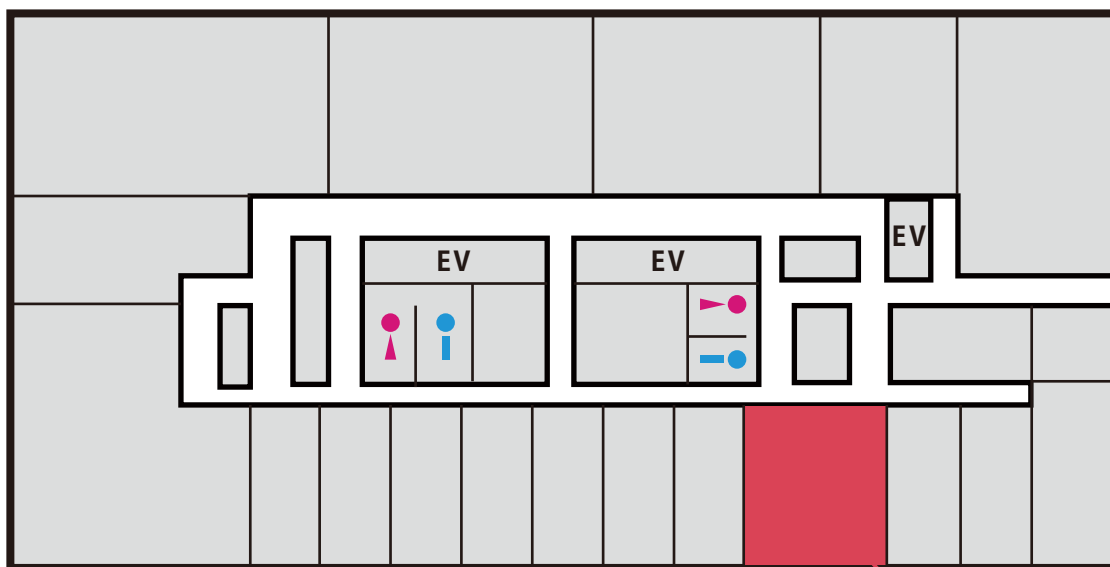

大阪駅前 第1ビル 5階

※入室は予約時間ちょうどからとなります。

大阪駅前 第1ビル 5階

大阪駅前第1ビル5階エレベーターを降りて右の突き当り荷物用エレベータを目指してへ進みます。

突き当り荷物用エレベータまで来たら右へ曲がってまっすぐ進んでください。

正面に会議室／自習室うめだの立て看板サインがある扉が会議室入り口になります。